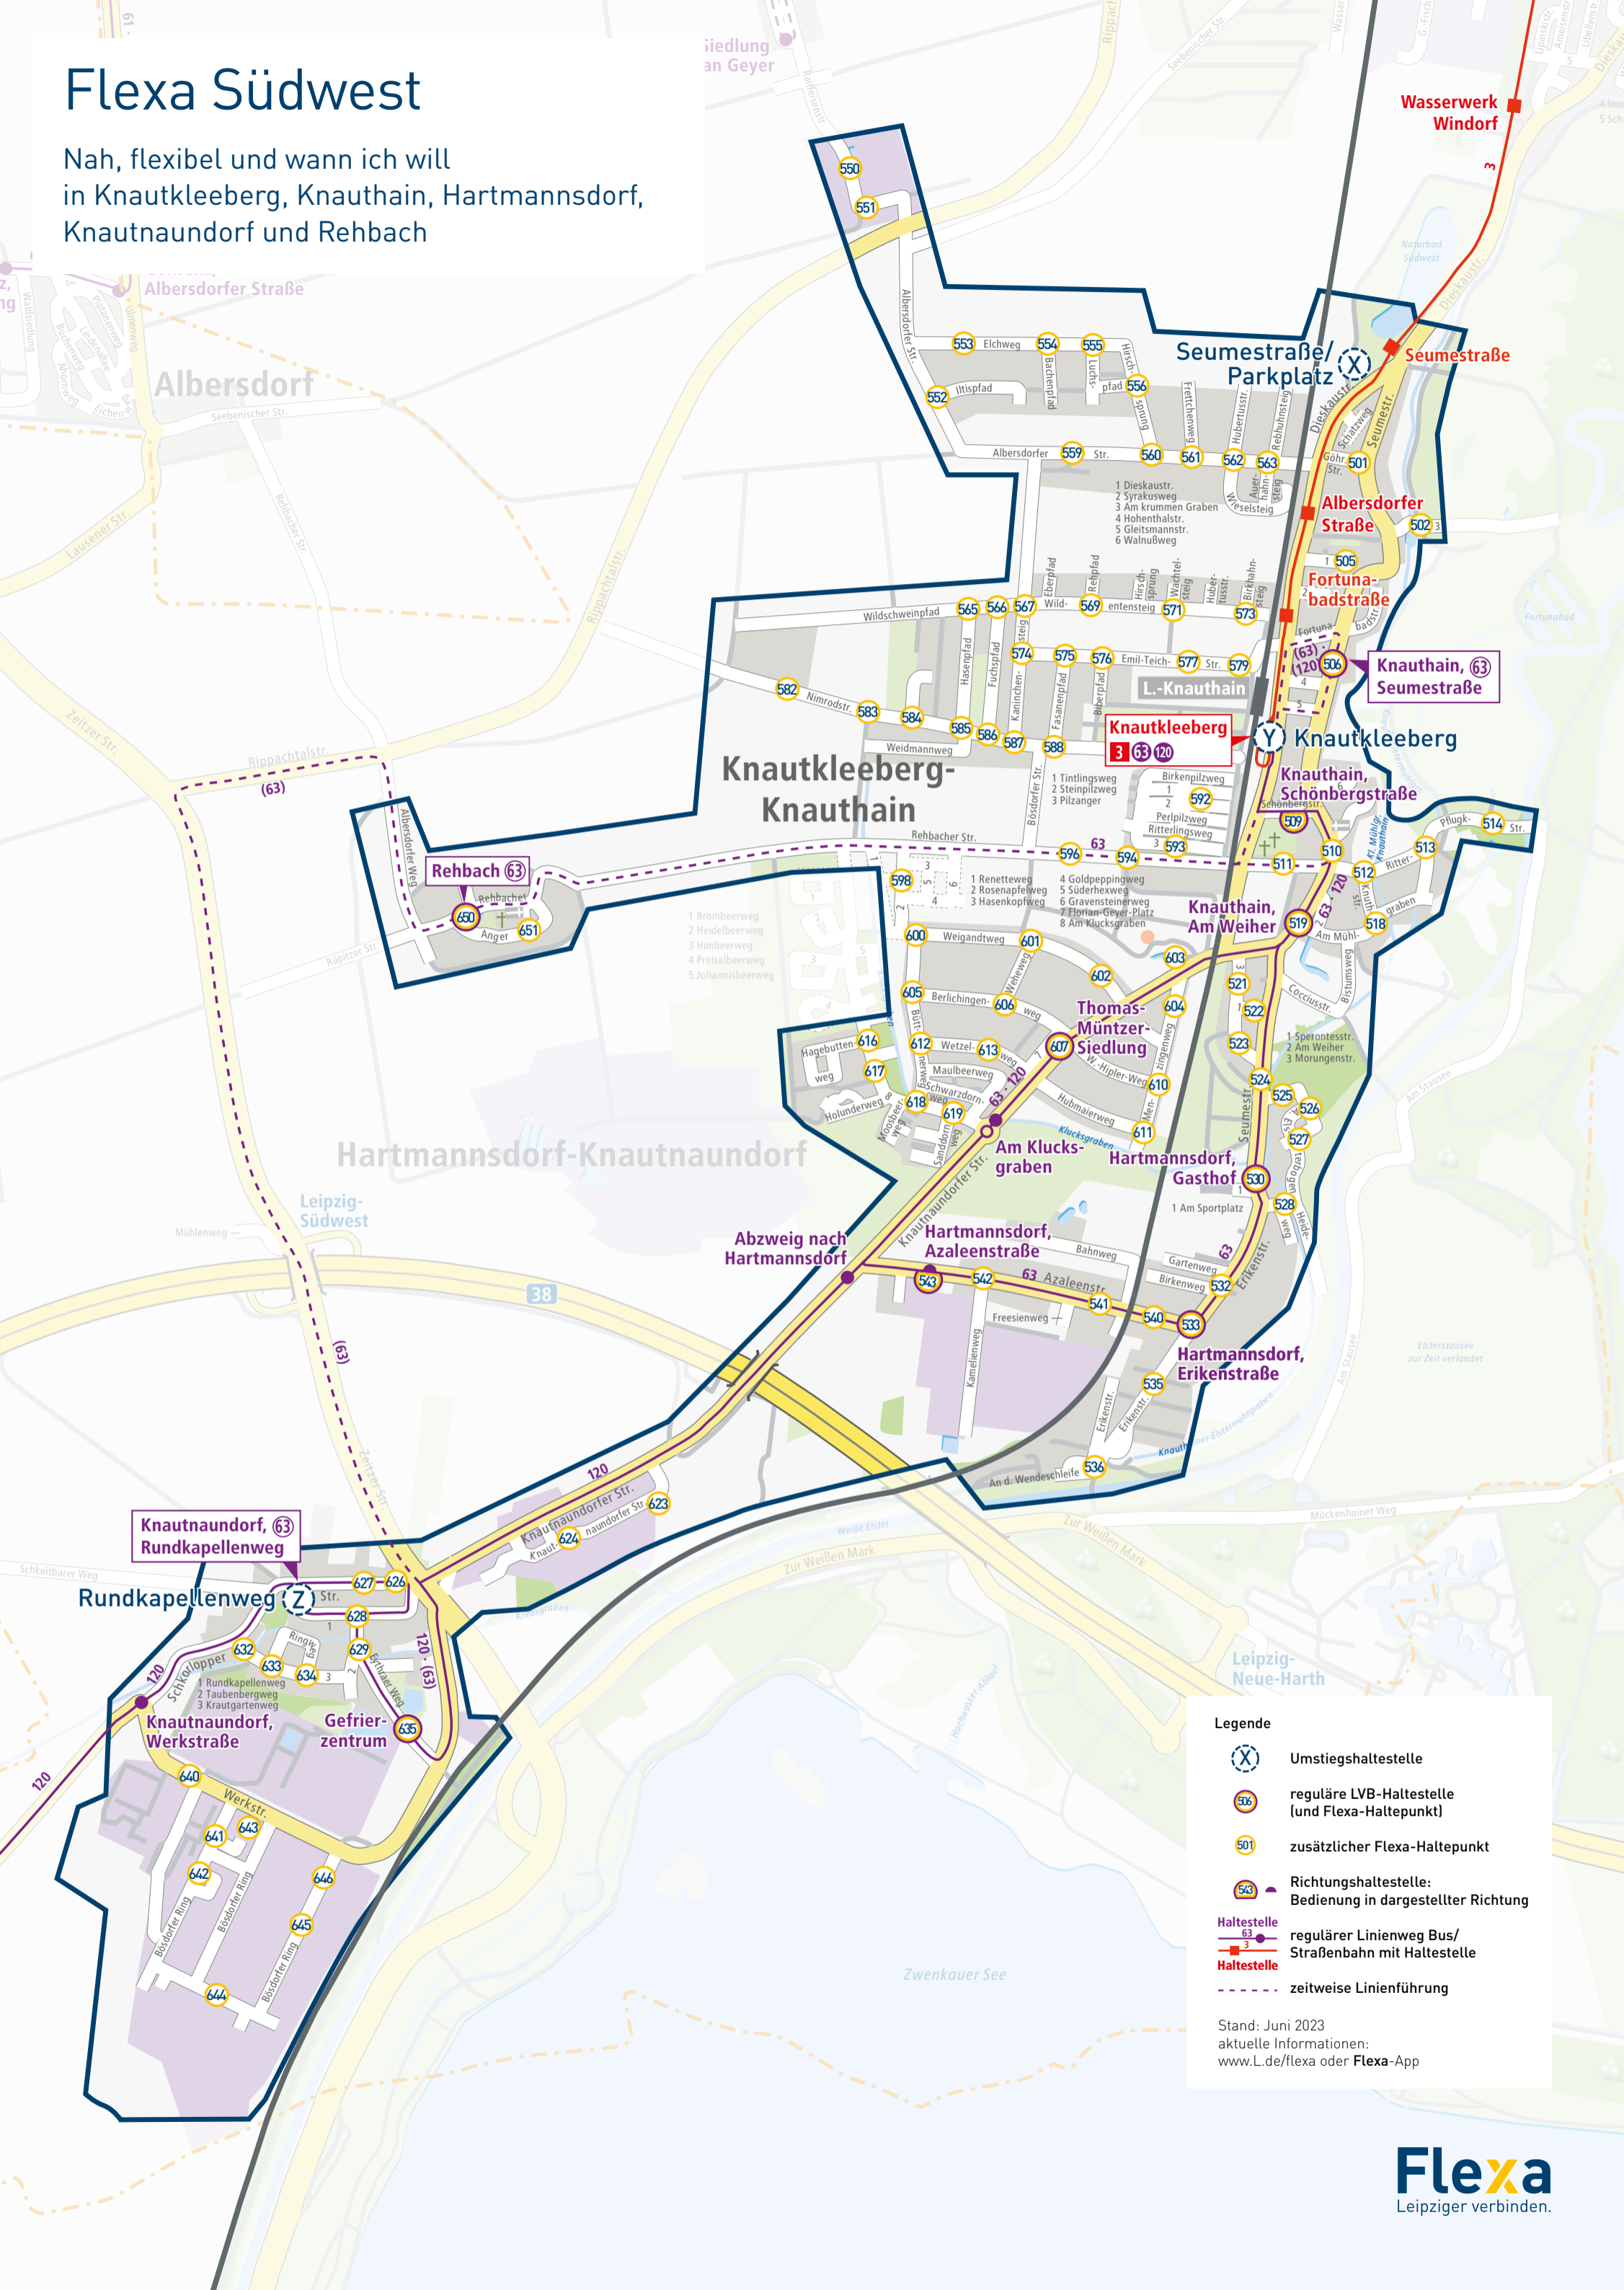

Flexa Südwest

Nah, flexibel und wann ich will
in Knautkleeberg, Knauthain, Hartmannsdorf,
Knautnaundorf und Rehbach

Legende

- Umstiegshaltestelle
- reguläre LVB-Haltestelle (und Flexa-Haltepunkt)
- zusätzlicher Flexa-Haltepunkt
- Richtungshaltestelle: Bedienung in dargestellter Richtung
- regulärer Linienweg Bus/ Straßenbahn mit Haltestelle
- zeitweise Linienführung

Stand: Juni 2023
aktuelle Informationen:
www.L.de/flexa oder Flexa-App